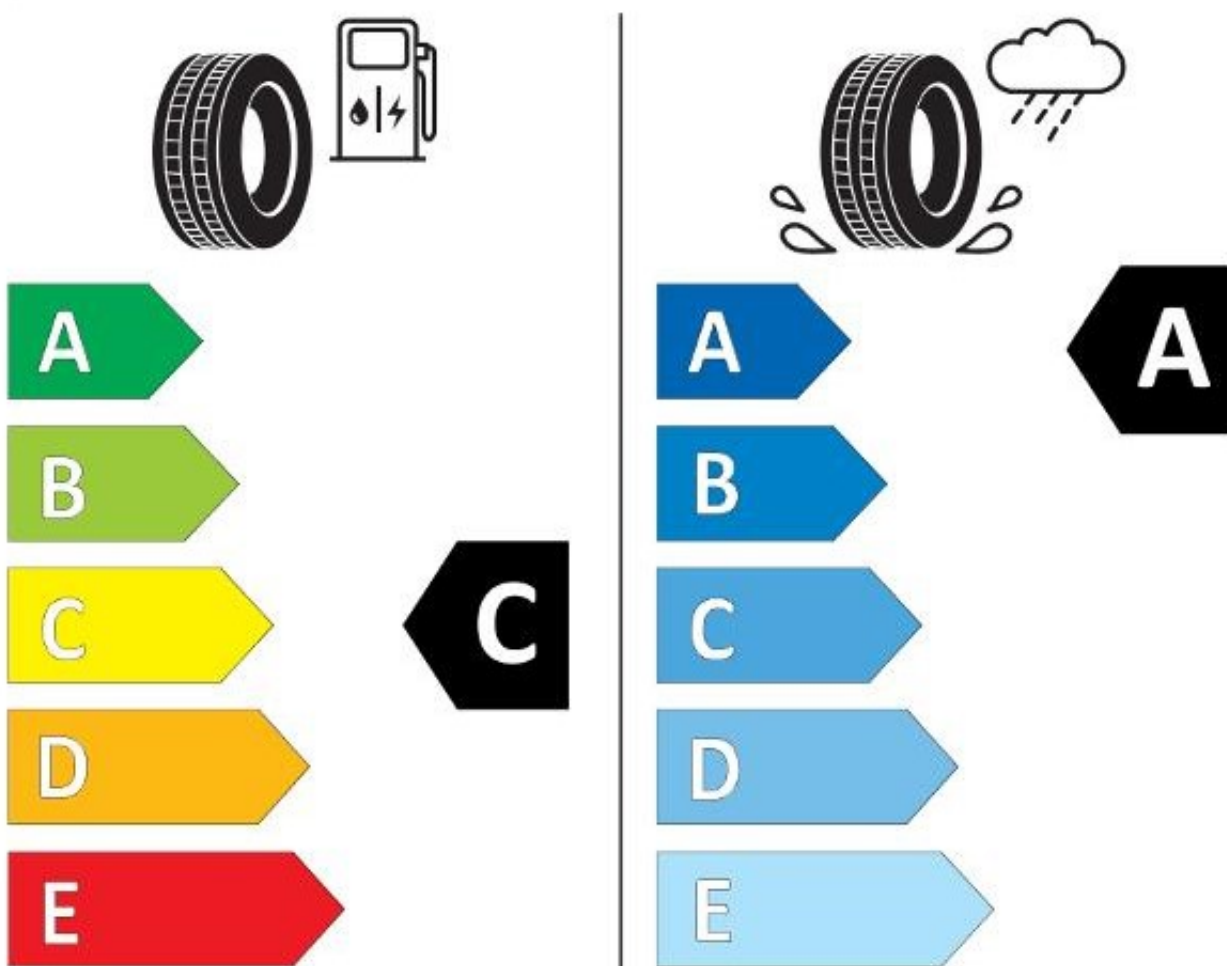

ENERG

MICHELIN

823217

195/55R16 91 T XL

C1

2020/740